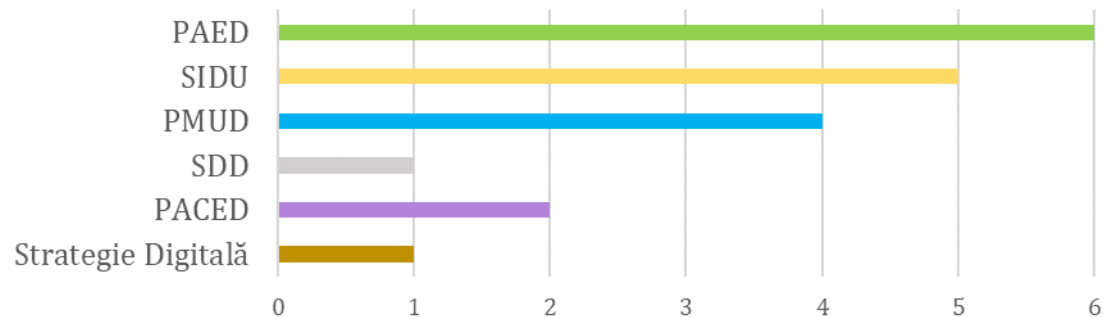

Nr respondenți:
6 municipii

Chestionar deschis până în 29 aprilie:
<https://forms.gle/sQCwhWjw1uYTxC4n7>

UAT pe care o reprezintă are:

CHESTIONAR ONLINE *(SELECȚIE RĂSPUNSURI)*

Ce tipuri de fonduri/instrumente financiare ați accesat până acum?

În ce document(e) strategic(e) relevant(e) ați inclus proiectele pentru care ați solicitat finanțare?

CHESTIONAR ONLINE *(SELECȚIE RĂSPUNSURI)*

Care au fost principalele impedimente în accesarea de fonduri nerambursabile? (1 reprezintă un impediment redus, 5 reprezintă un impediment major)