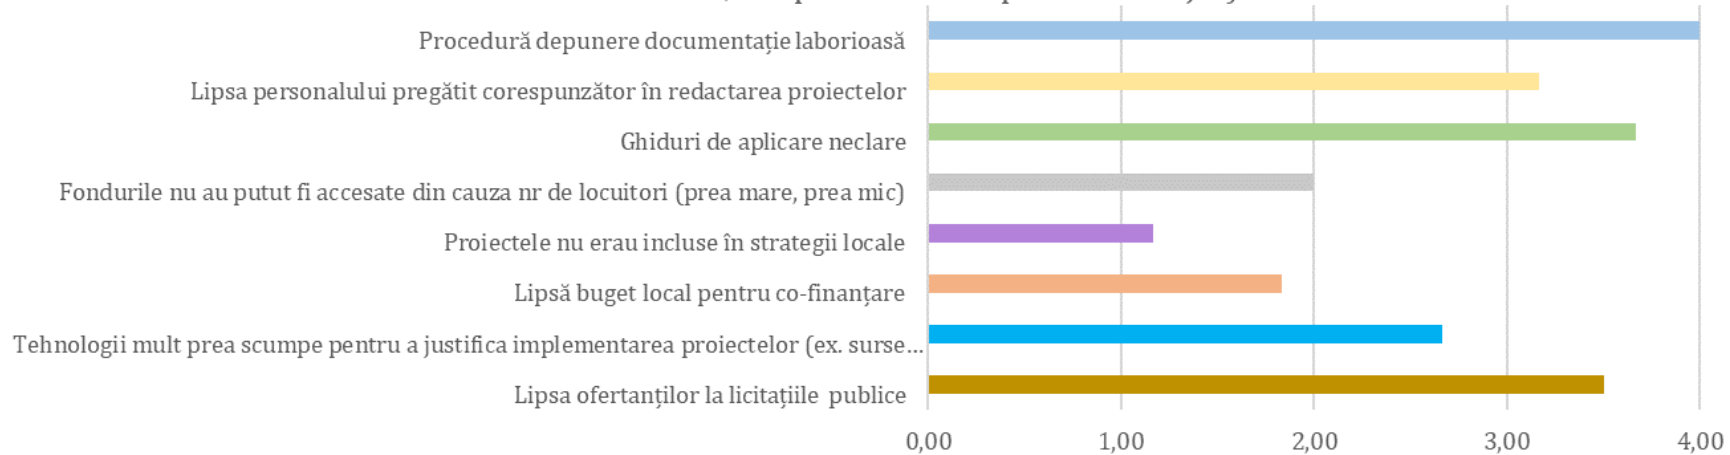

Nr respondenți:
6 municipii

Chestionar deschis până în 29 aprilie:
<https://forms.gle/sQCwhWjw1uYTxC4n7>

UAT pe care o reprezintă are:

CHESTIONAR ONLINE *(SELECȚIE RĂSPUNSURI)*

Ce tipuri de fonduri/instrumente financiare ați accesat până acum?

În ce document(e) strategic(e) relevant(e) ați inclus proiectele pentru care ați solicitat finanțare?

CHESTIONAR ONLINE *(SELECȚIE RĂSPUNSURI)*

Care au fost principalele impedimente în accesarea de fonduri nerambursabile? (1 reprezintă un impediment redus, 5 reprezintă un impediment major)