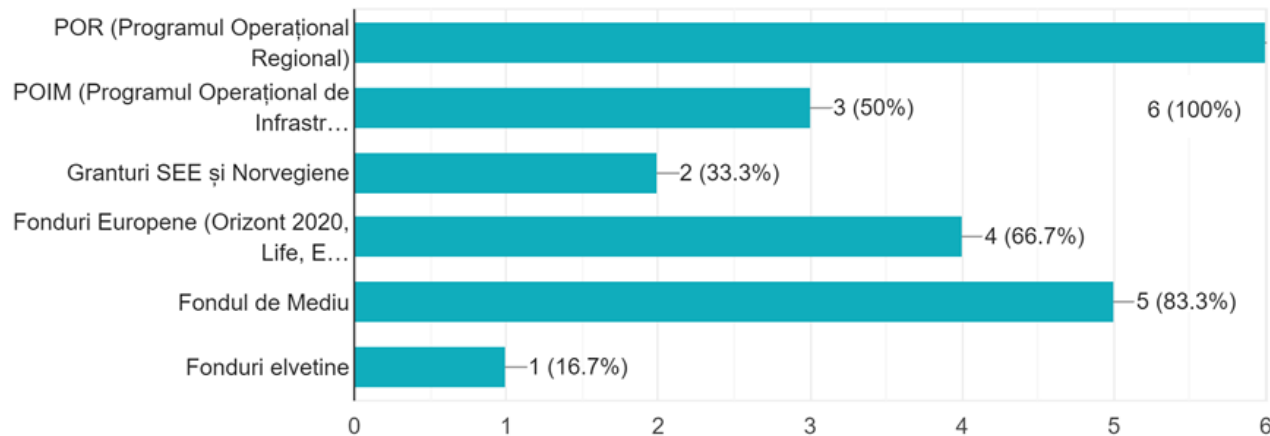

On behalf of:

CHESTIONAR ONLINE PRIVIND FINANȚAREA ACȚIUNILOR DE ATENUARE ȘI ADAPTARE LA SCHIMBĂRILE CLIMATICE (SELECȚIE RĂSPUNSURI)

Conținut:

- Proiecte implementate în perioada 2014-2020
- Proiecte care să fie finanțate în perioada 2021-2027
- Fonduri accesate
- Strategii suport
- Bariere și propuneri

Nr respondenți:
6 municipii

Chestionar deschis până în 29 aprilie:
<https://forms.gle/sQCwhWjw1uYTxC4n7>

UAT pe care o reprezintă are:

CHESTIONAR ONLINE *(SELECȚIE RĂSPUNSURI)*

Ce tipuri de fonduri/instrumente financiare ați accesat până acum?

În ce document(e) strategic(e) relevant(e) ați inclus proiectele pentru care ați solicitat finanțare?

CHESTIONAR ONLINE *(SELECȚIE RĂSPUNSURI)*

Care au fost principalele impedimente în accesarea de fonduri nerambursabile? (1 reprezintă un impediment redus, 5 reprezintă un impediment major)