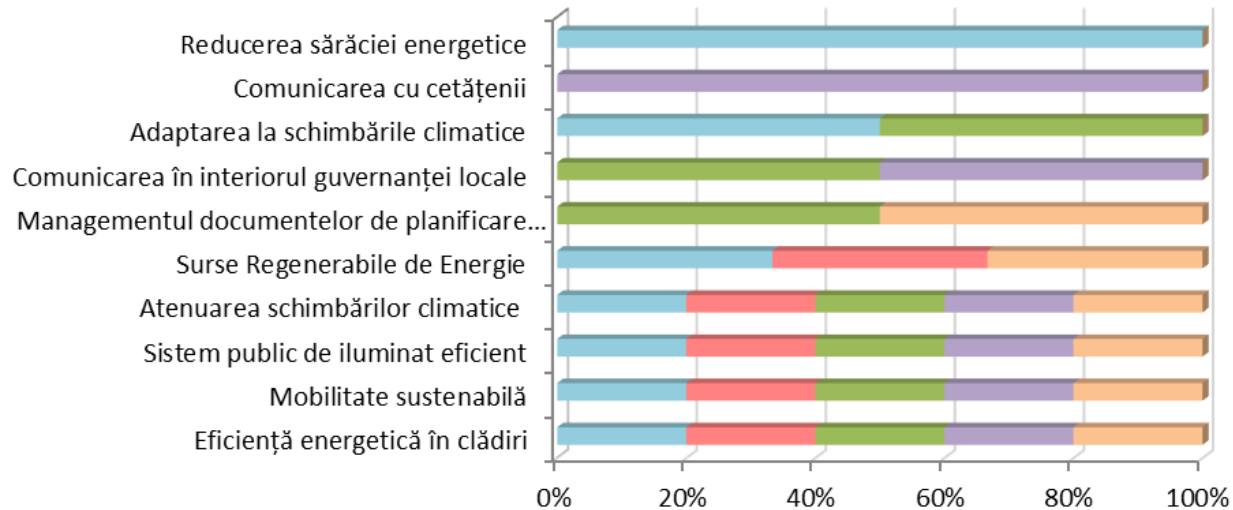

CE S-A ÎNTÂMPLAT?

Interesul municipalităților în urma primului interviu

Conferințe europene

Consultanță personalizată

Seminarii regionale

Sesiuni de instruire

Atenuare și adaptare la schimbările climatice
Reducere emisii CO₂ pe plan local